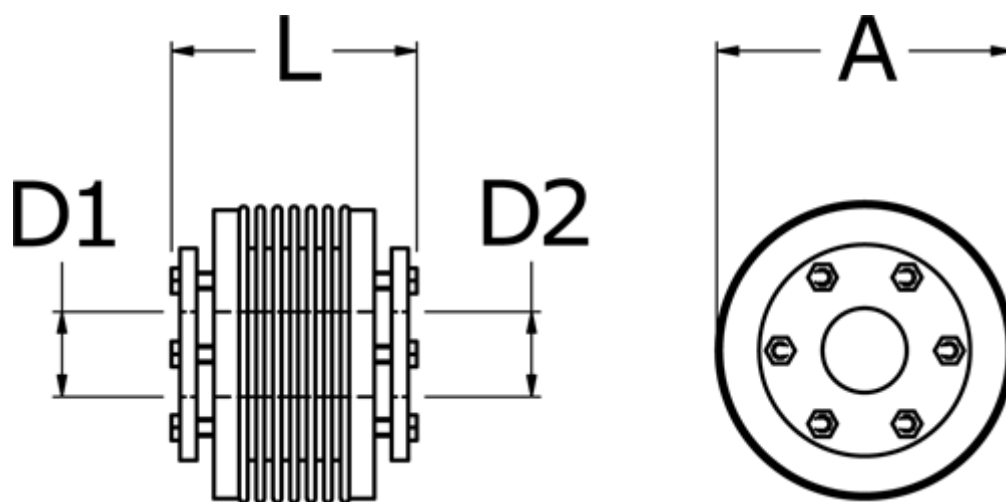

Varenummer: 3330500300611220
Beskrivelse: Metalbælgkobling type 5 str.30
Længde 61 mm, boring 12/20 mm

Mål

A	= 56
D1	= 12
D2	= 20
L	= 61
Nom. moment NM (Tkn)	= 30